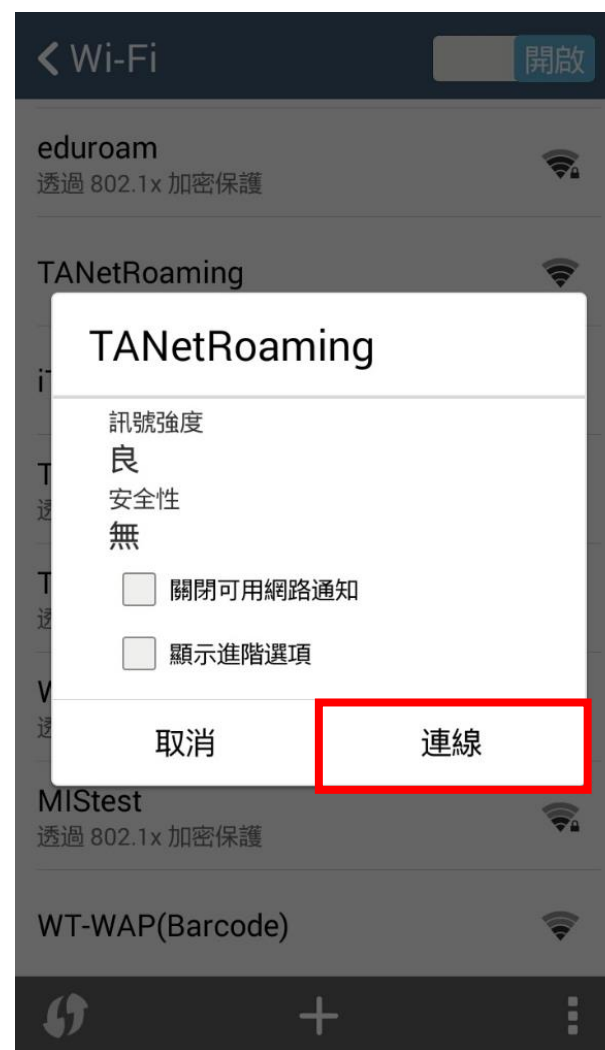

163.23.200.112:60081/auth_su

漫遊認證系統

認證成功，開始上網。

TANetRoaming

1 選擇TANetRoaming

2 選擇連線

3 輸入漫遊帳號密碼

163.23.200.112:60081/auth_pa