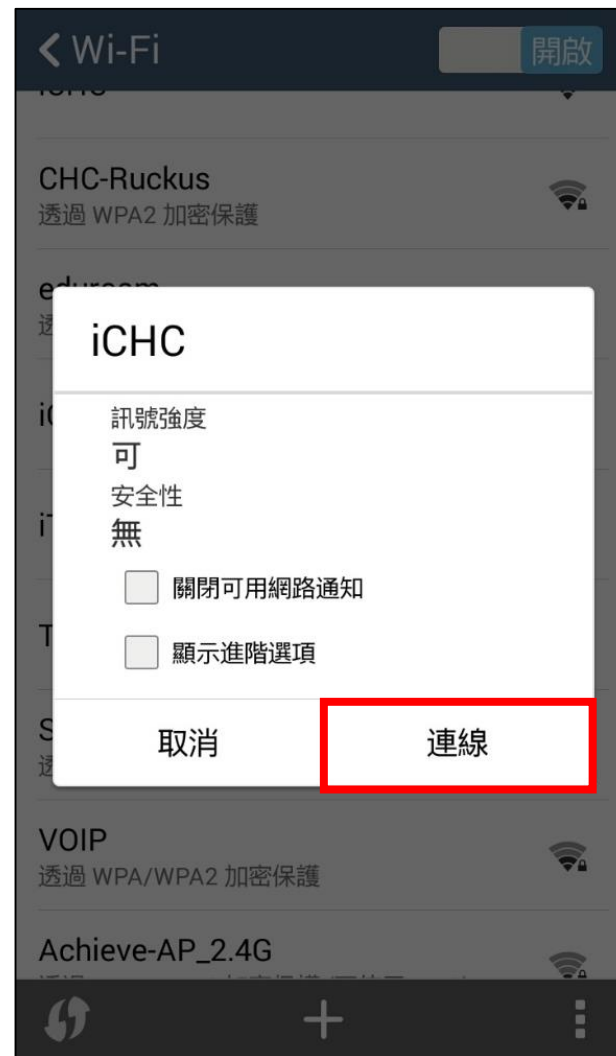

Android

連線與設定方式

iCHC

1 選擇iCHC

2 選擇連線

3 選擇單位、輸入帳號密碼

您必須登入才能使用 Siraya 所提供的服務

A 請選擇學校所在區域 ▾

請選擇就讀學校 ▾

請輸入帳號 (例如: axer)

請輸入密碼

登入

4 認證成功，開始上網

漫遊認證系統

認證成功，開始上網。

iCHCEDU