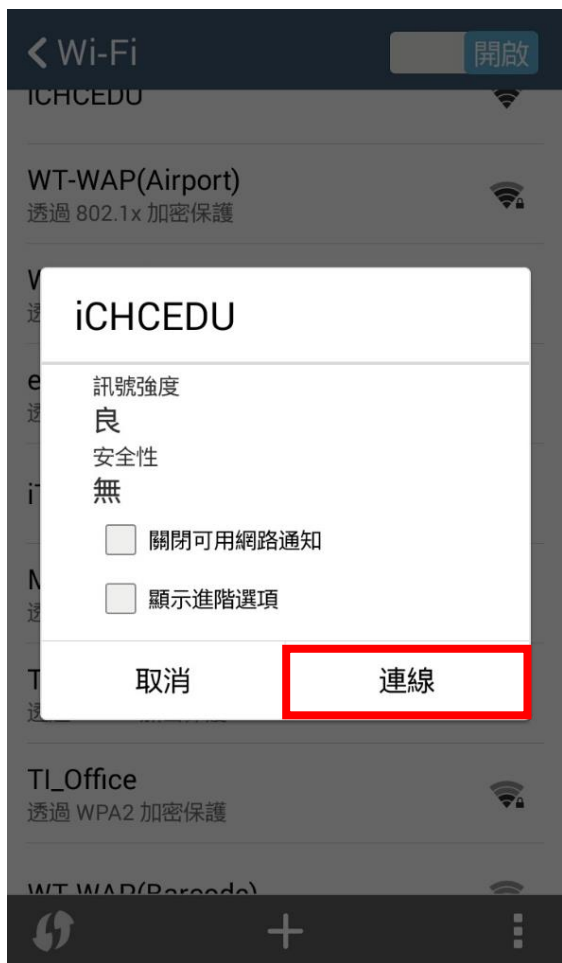

Android

連線與設定方式

iCHC

1 選擇iCHC

2 選擇連線

3 選擇單位、輸入帳號密碼

您必須登入才能使用 Siraya 所提供的服務

A 請選擇學校所在區域 ▾

請選擇就讀學校 ▾

請輸入帳號 (例如: axer)

請輸入密碼

登入

4 認證成功，開始上網

漫遊認證系統

認證成功，開始上網。

iCHCEDU

1 選擇iCHCEDU

附註：
此SSID為MAC認證，電腦會
自動將MAC送到系統端進行認
證。

若認證失敗無法上網，請至智
慧網管系統端建立MAC資料。
請參考說明文件。

iTaiwan

1 選擇 iTaiwan

2 選擇連線

3 輸入iTaiwan帳號密碼

163.23.200.112:60081/auth_pa