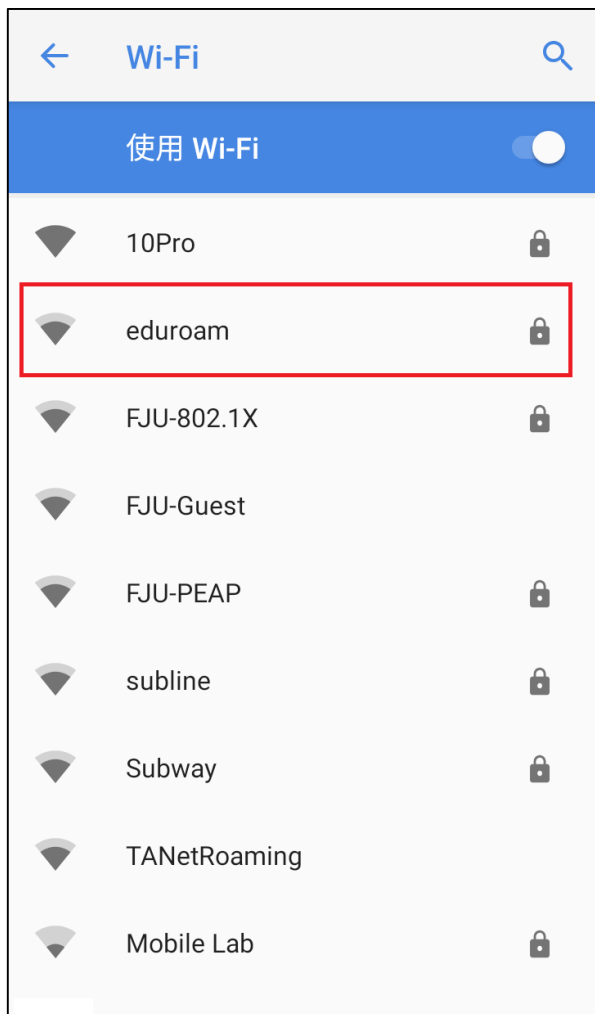

163.23.200.112:60081/auth_su

漫遊認證系統

認證成功，開始上網。

TANetRoaming

1 選擇TANetRoaming

2 選擇連線

3 輸入漫遊帳號密碼

163.23.200.112:60081/auth_pa

彰化
縣政府
CHANGHUA
COUNTY GOVERNMENT

漫遊認證系統
TANetRoaming

請輸入漫遊帳號

帳號

請輸入密碼

密碼

登入

4 認證成功，開始上網

163.23.200.112:60081/auth_su

漫遊認證系統

認證成功，開始上網。

eduroam

1 選擇eduroam

2 選擇EAP為PEAP、GTC， 輸入漫遊帳號與密碼完成連線