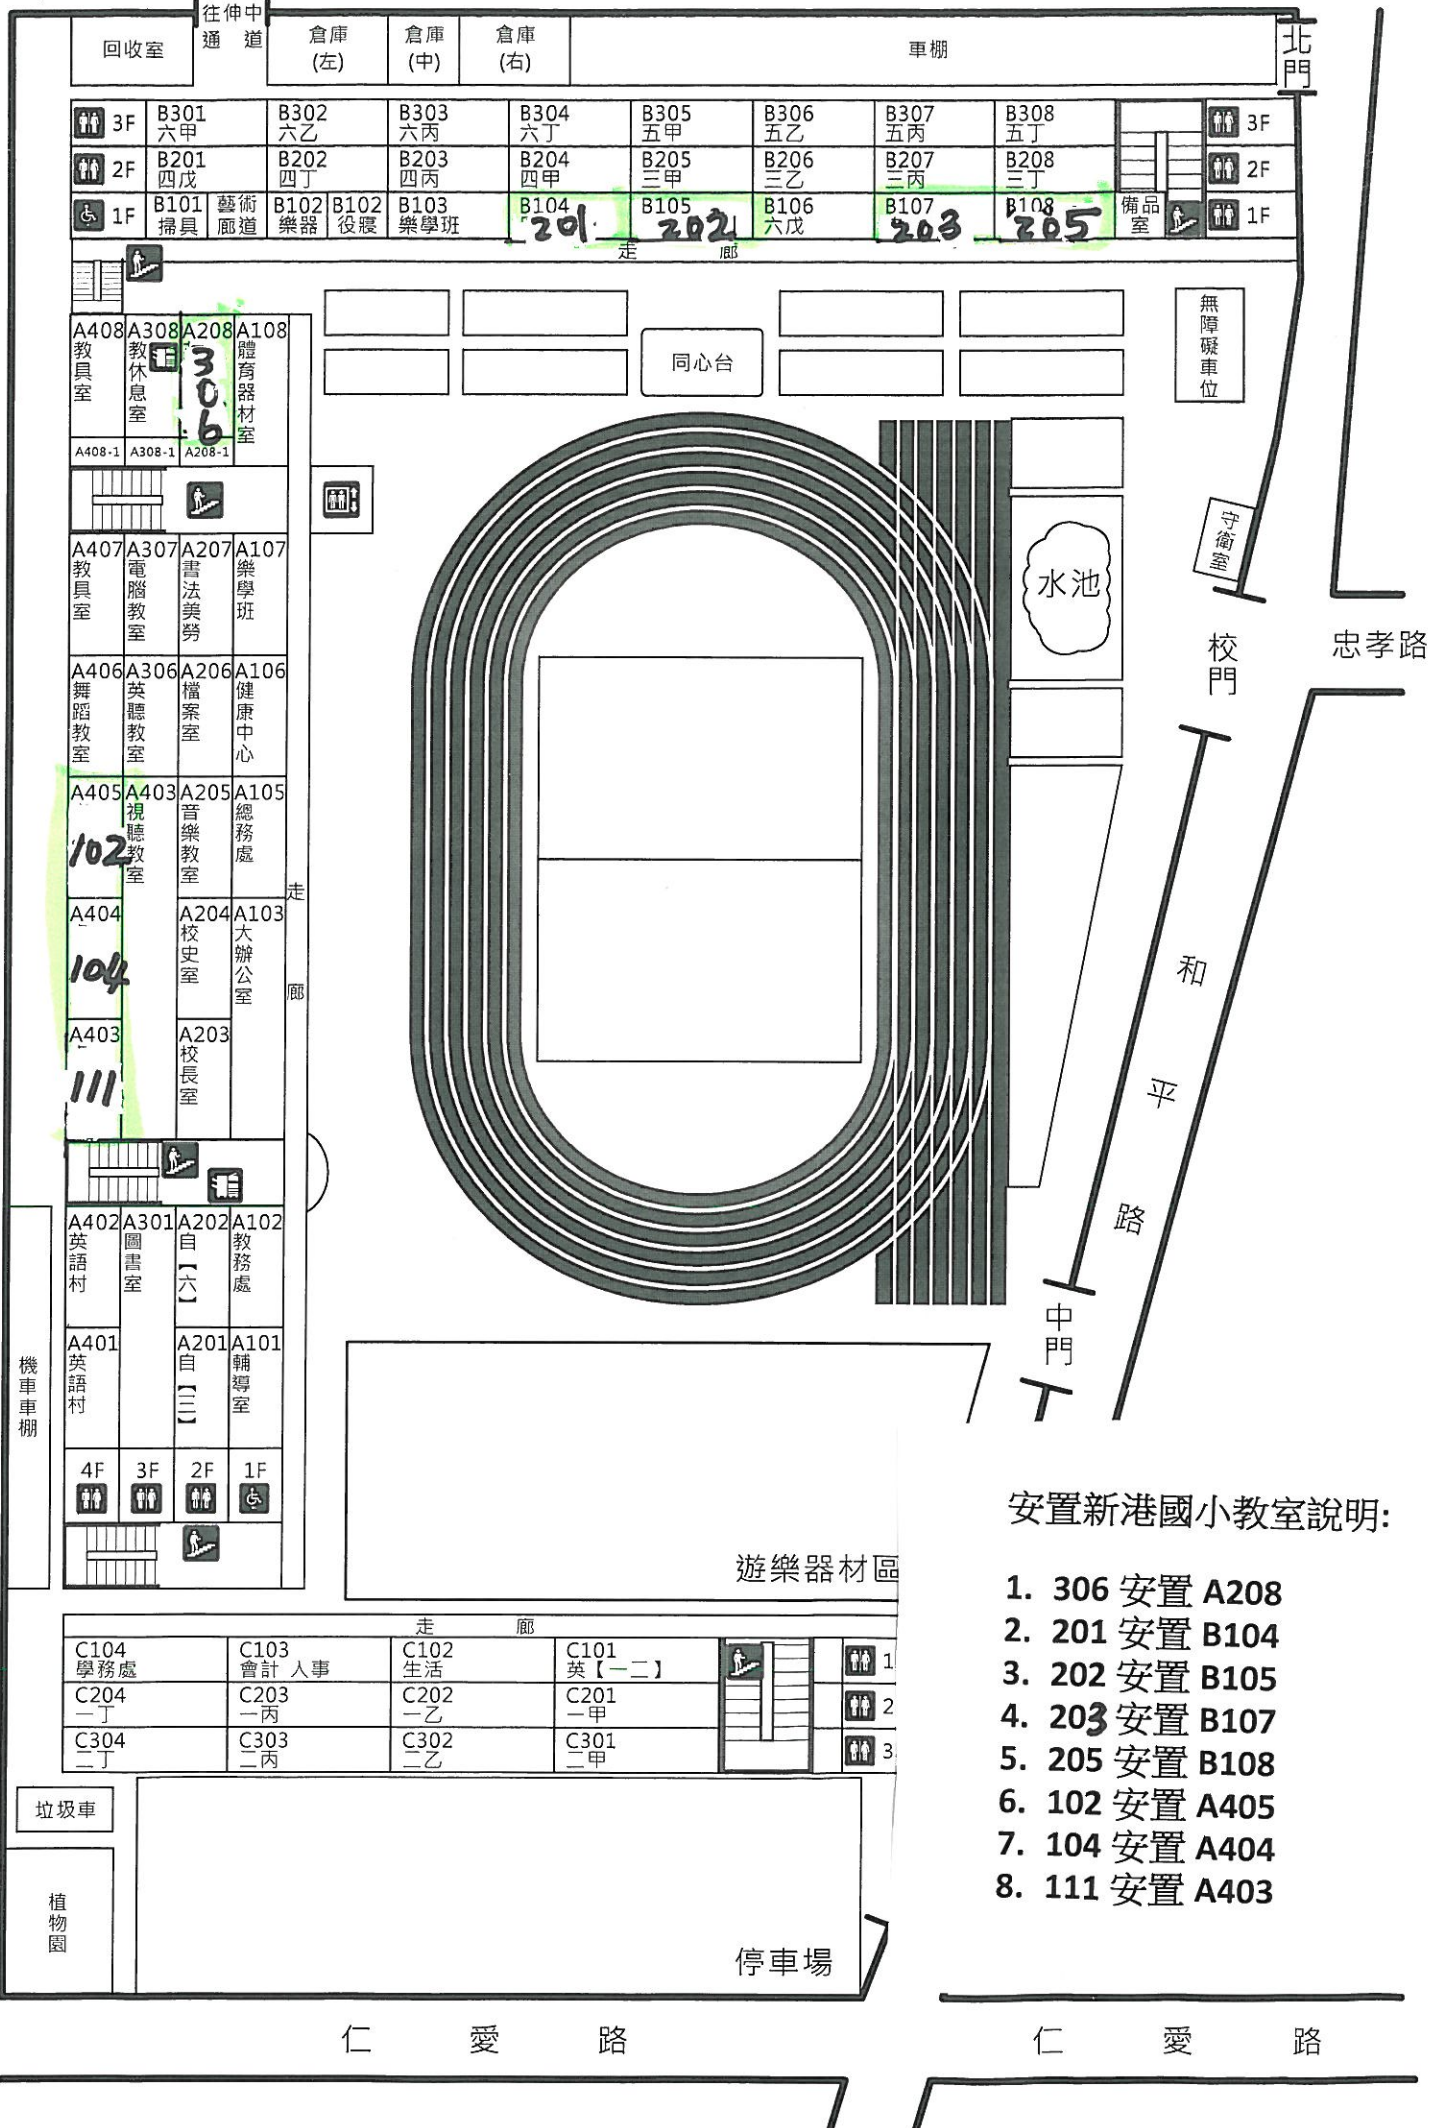

彰化縣伸港鄉新港國民小學校園平面圖

總務處製 106.12

安置新港國小教室說明:

1. 306 安置 A208
2. 201 安置 B104
3. 202 安置 B105
4. 203 安置 B107
5. 205 安置 B108
6. 102 安置 A405
7. 104 安置 A404
8. 111 安置 A403