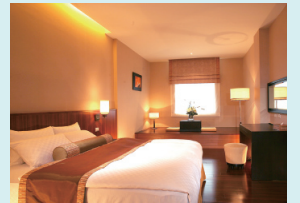

明湖水漾

Young Lake Resort • 會館
苗栗縣教師會館暨勞工育樂中心

苗栗縣教師會館暨勞工育樂中心(明湖水漾會館)平日優惠住宿專案

勞工及教師朋友優惠專案

雙人每間**3200元**起, 含早餐 (平日限定)

★ 專案目的:

為提供優質的住宿環境讓勞工及教師團體朋友教育訓練及會議假期

★ 限定優惠對象:

全國勞工及教師團體朋友(團體定義: 15間房以上)

★ 適用日期:

即日起至107年12月31日止, **限公務上班時間**(星期一至星期五)

★ 專案內容:

- 訂房達15間以上: **雙人房每間3200元起含早餐**
(贈送日新島門票、免費捷安特腳踏車環湖及導覽)
- 訂房未達15間: **雙人房每間4000元起含早餐**

★ 會議室租借使用: (一場次為4小時)

場次為訂價7折、兩場次6折、三場次5折(提供付費晚餐)