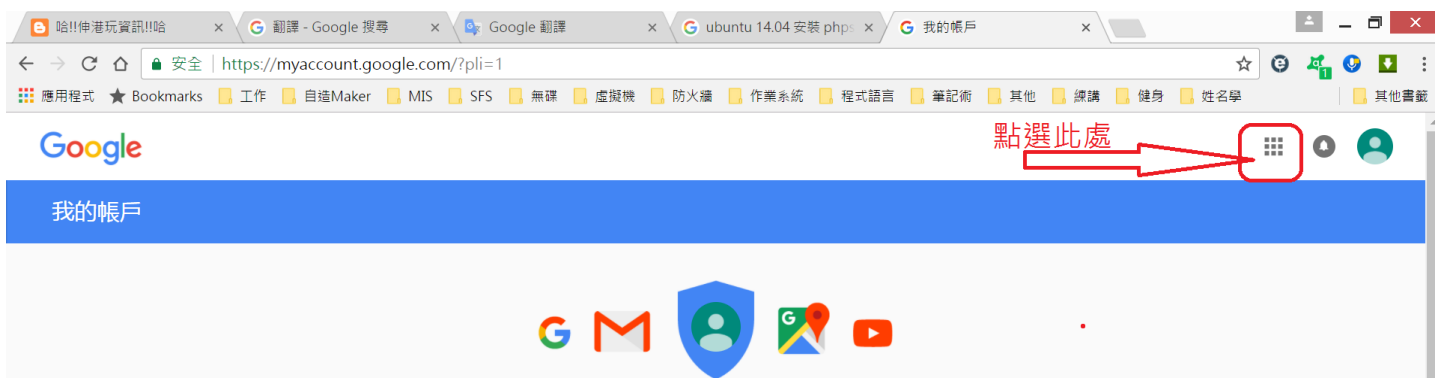

1.學校網站 <http://163.23.86.194/xoops256skjh/> =>教師專區 => 伸中郵局

2.輸入帳號、密碼

3.如圖示

4. 如圖示

5. 如圖示

6. 點選小組雲端硬碟，可看到伸港國中公用區