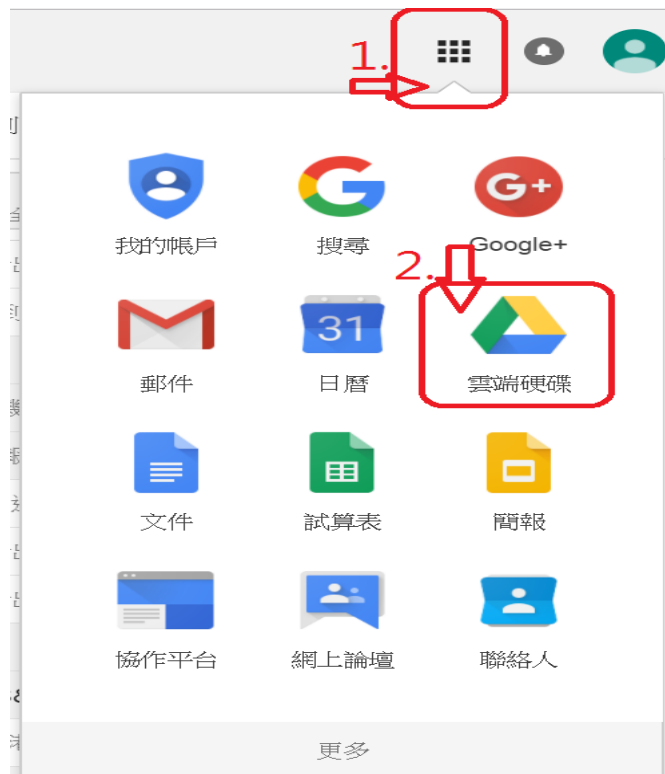

1.學校網站 <http://163.23.86.194/xoops256skjh/> =>教師專區 => 伸中郵局

2.輸入帳號、密碼

3.如圖示

4. 如圖示

5. 如圖示

6. 點選小組雲端硬碟，可看到伸港國中公用區