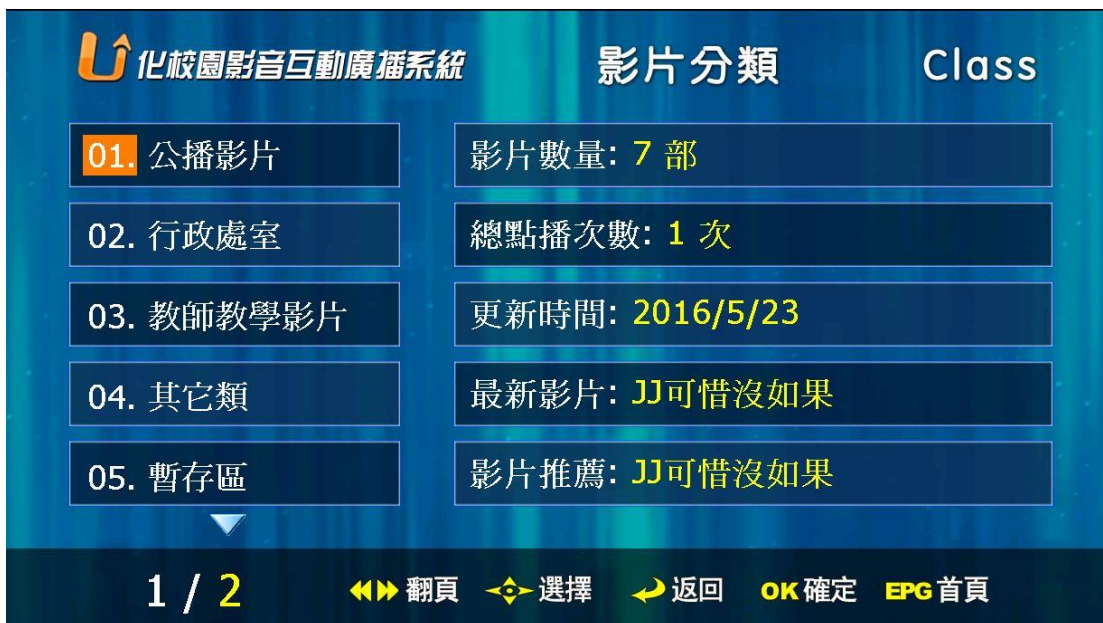

## ➤ 使用機上盒遙控器點播影片

- 機上盒遙控器

EPG鍵-隨選EPG首頁

音量加減鍵

左、右鍵-影片前進、退後  
返回鍵-退回上一頁

- 點選 遙控器上 EPG 鍵

- 選擇新增影片的分類區，然後按“確定”鍵

- 選擇要播放的影片，然後按“確定”鍵